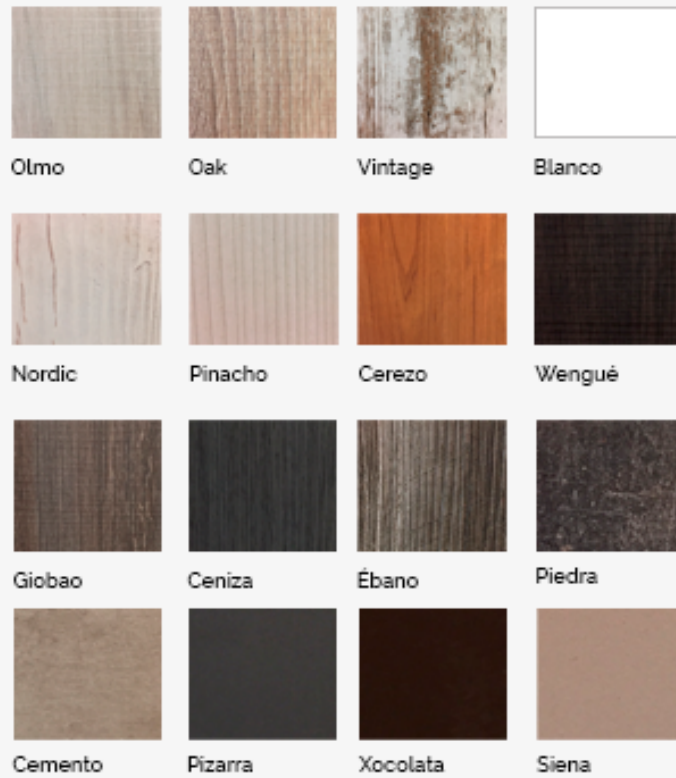

DORMITORIO
MATRIMONIO/ K-2

NORDIC

ARMARIO PUERTAS BATIENTES

Acabado: Roble / Blanco

**Otras medidas y acabados: consultar*

- *Altura total : 240 cm - Fondo total: 60 cm.*
- *Disponibile en medidas de ancho : desde 182,7 cm. hasta 222,7 cm.*
- *Posibilidad de fabricación en varios acabados de color.*

Colores disponibles

Armario 4 Puertas