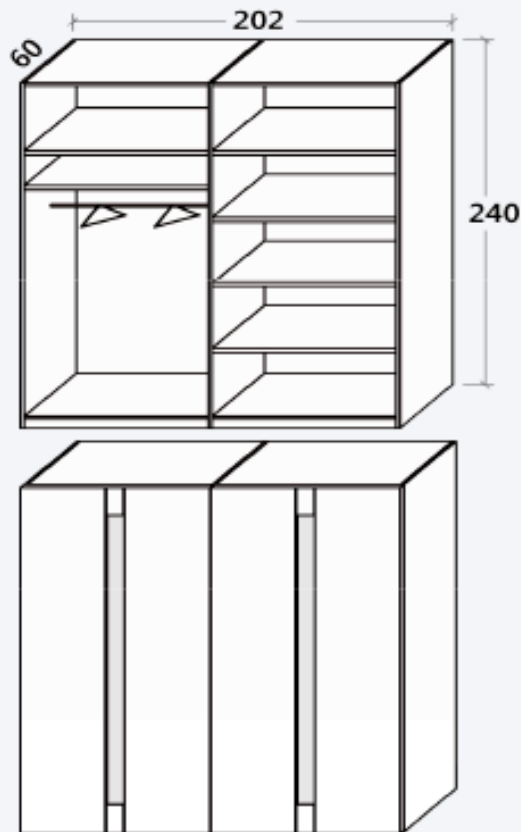

Colores disponibles