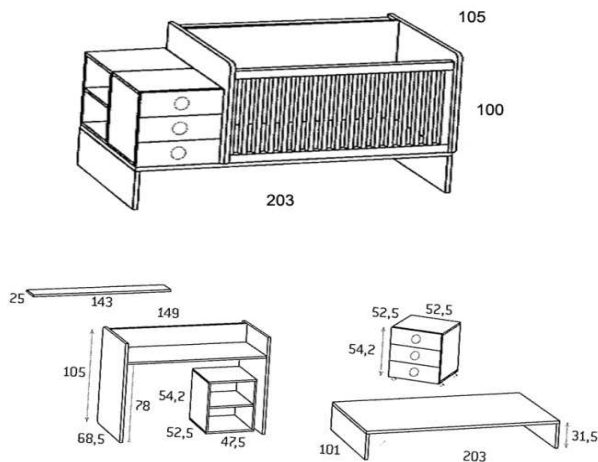

Colores combinación: Blanco-Azul lago- Tierra

CUNA CONVERTIBLE + ARMARIO

La cuna convertible se transforma en dormitorio juvenil:

- Cama nido 90x190 cm.
- Mesita 3 cajones 52,5 cm.
- Escritorio 149 cm.
- Estante pared 143 cm.

+

Armario 104,6 ancho x 218 alto x 56 fondo. (Con 2 baldas +1 barra en

Medida composición 307.6 cm cm

Características Técnicas

- Tablero melaminizado de 19 y 30 mm, canteado PVC.
- Bisagras metálicas regulables.
- Guías metálicas para cajones.