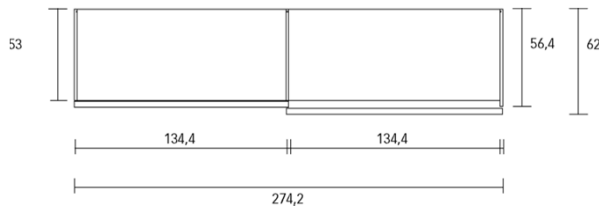

-Medidas:

274,2 Ancho x 252 Alto x 62 Fondo

Foto catálogo:

Lacado blanco / cristal fumé

ACABADOS COLOR BASE					LACADO	ESPEJO
Olmo blanco L	Alerce crema M	Olmo natura A	Olmo gris E	Alerce crudo V	Blanco brillo	Fumé

REFERENCIA	ESTRUCTURA	PUERTAS	CODIGO COLOR
10069-02-VV	Alerce crudo	Alerce crudo / Espejo fumé	VV
10069-02-AA	Olmo natura	Olmo natura / Espejo fumé	AA
10069-02-MM	Alerce crema	Alerce crema / Espejo fumé	MM
10069-02-LL	Olmo blanco	Olmo blanco / Espejo fumé	LL
10069-02-EE	Olmo gris	Olmo gris / Espejo fumé	EE
10069-02-BB	Lacada Blanca	Laca Blanca/ Espejo fumé	BB